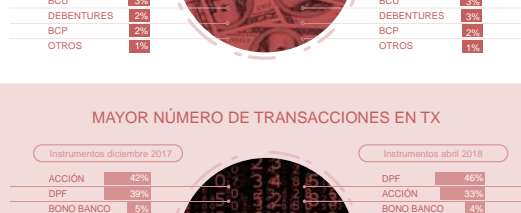

TRANSACCIONES UF REGISTRADAS EN EL DCV

UF

MONTO DE TRANSACCIONES

UF 5.111,7 MILLONES

ESTO EQUIVALE A

US$ 227,9 MIL MILLONES

DISMINUYÓ

4,2%

Respecto al mes anterior

NÚMERO DE TRANSACCIONES AL MES

138.742

DISMINUYÓ

9,6%

Respecto al mes anterior

AUMENTÓ

14,3

Respecto de abril del 2017

MAYOR VOLUMEN DE TRANSACCIONES EN UF

MAYOR NÚMERO DE TRANSACCIONES EN TX